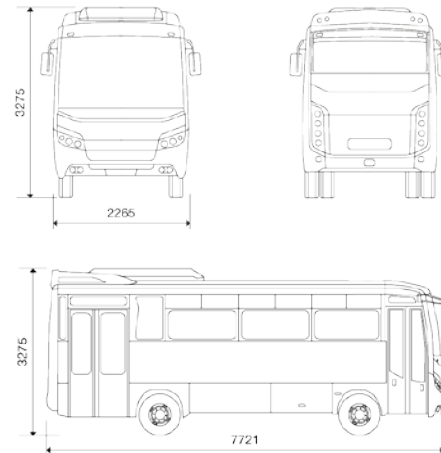

Capacidad

Pendiente máxima	40%

Configuración

Configuración	Icono 1	Icono 2	Icono 3	Icono 4	Icono 5	Icono 6
Estandar	20	4	19	-	-	1
Opción	20		18	1	-	1

Otras opciones disponibles